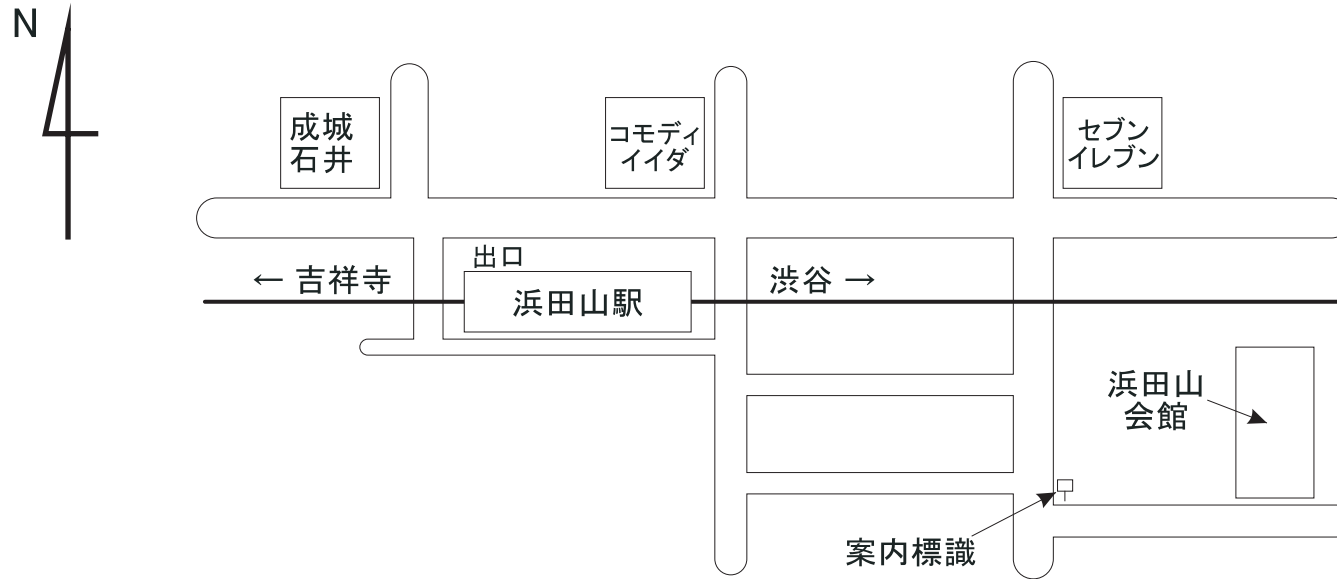

浜田山会館案内図

京王井の頭線浜田山駅徒歩5分