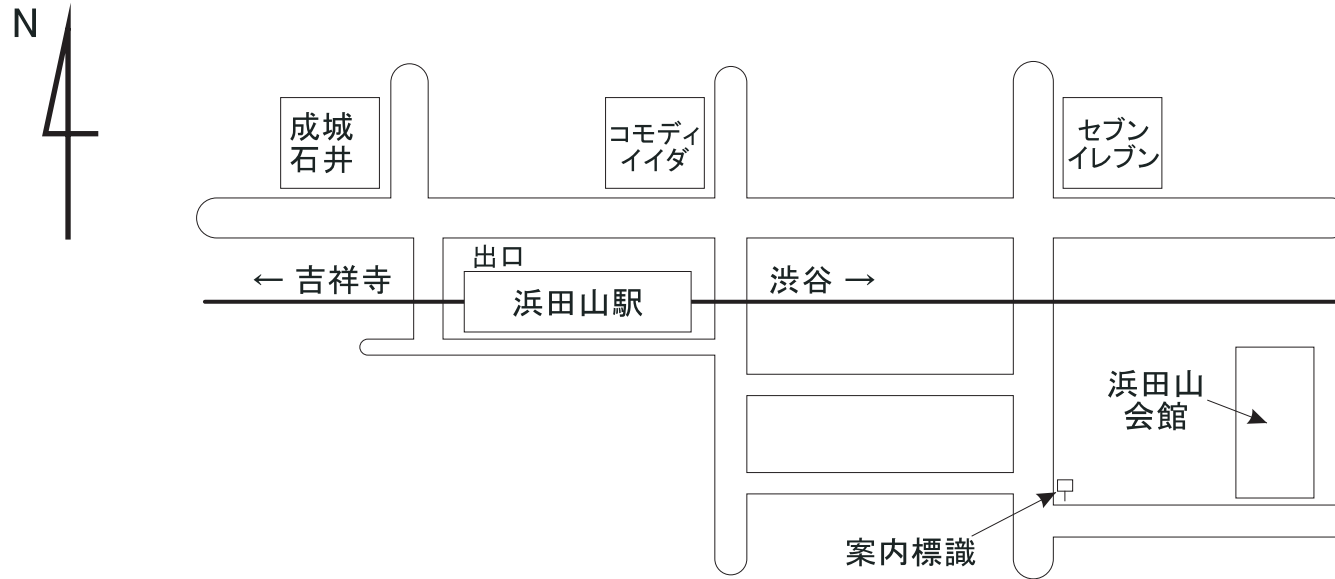

# 浜田山会館案内図

京王井の頭線浜田山駅徒歩5分