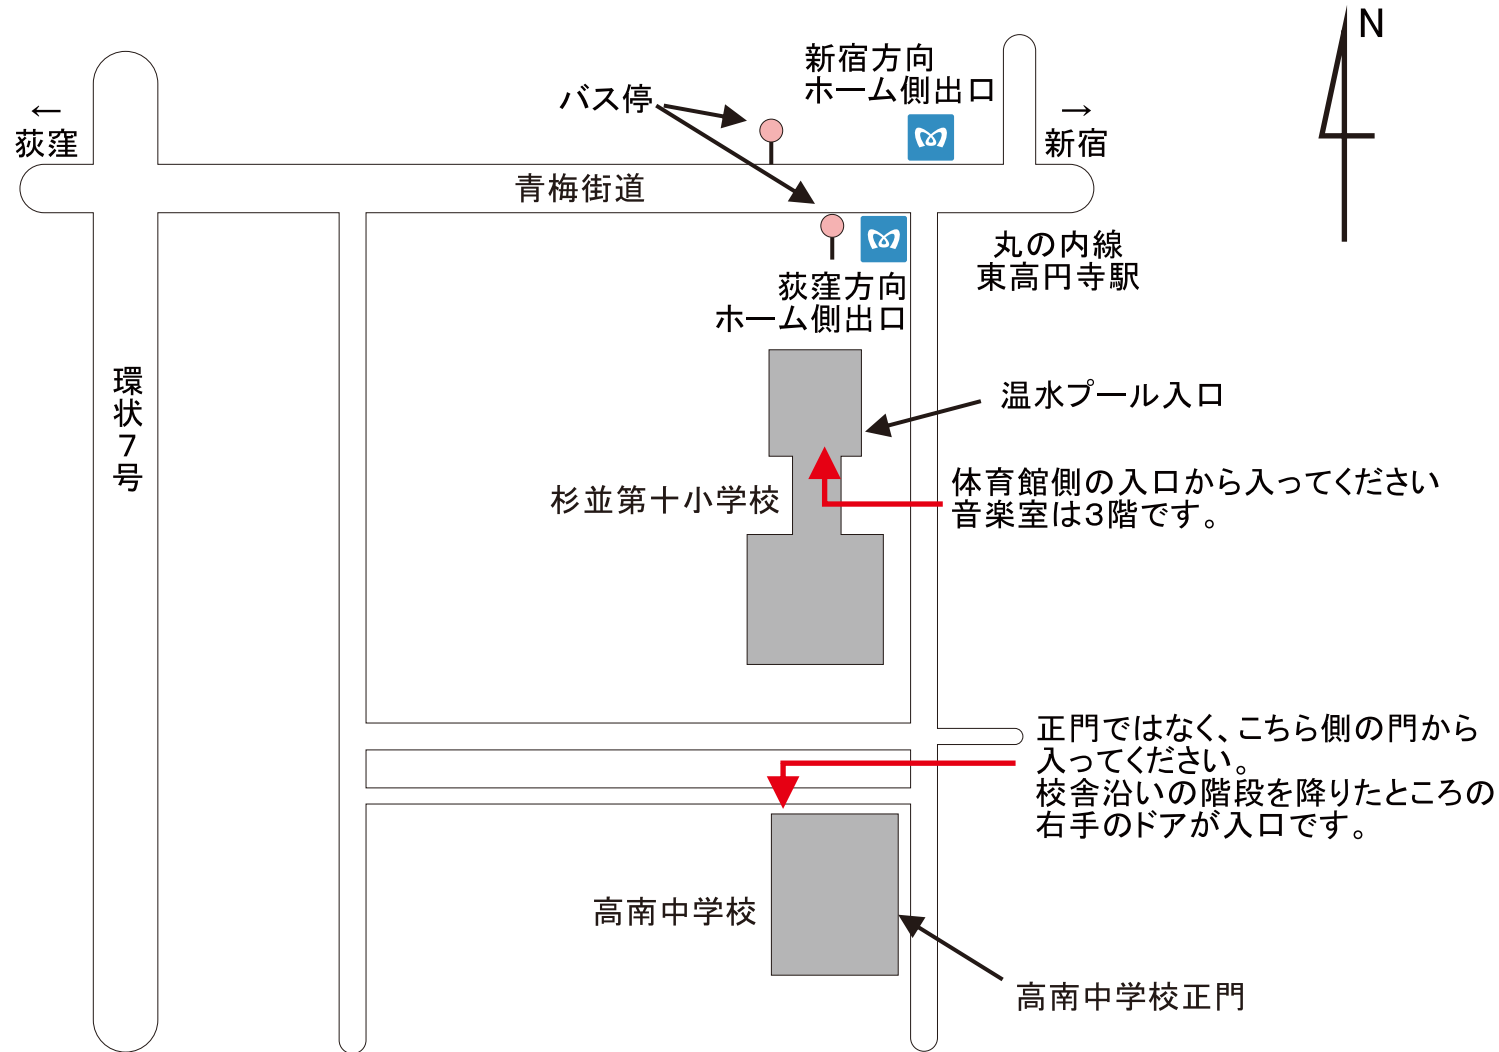

# 杉並第十小学校、高南中学校案内図

- 丸ノ内線東高円寺駅下車
- 関東バス(中野⇄五日市営業所・吉祥寺)で東高円寺駅下車

東高円寺駅から  
杉並第十小学校:約100m  
高南中学校:約200m

杉並第十小学校、高南中学校ともにスリッパなどの上履きを各自持参してください。